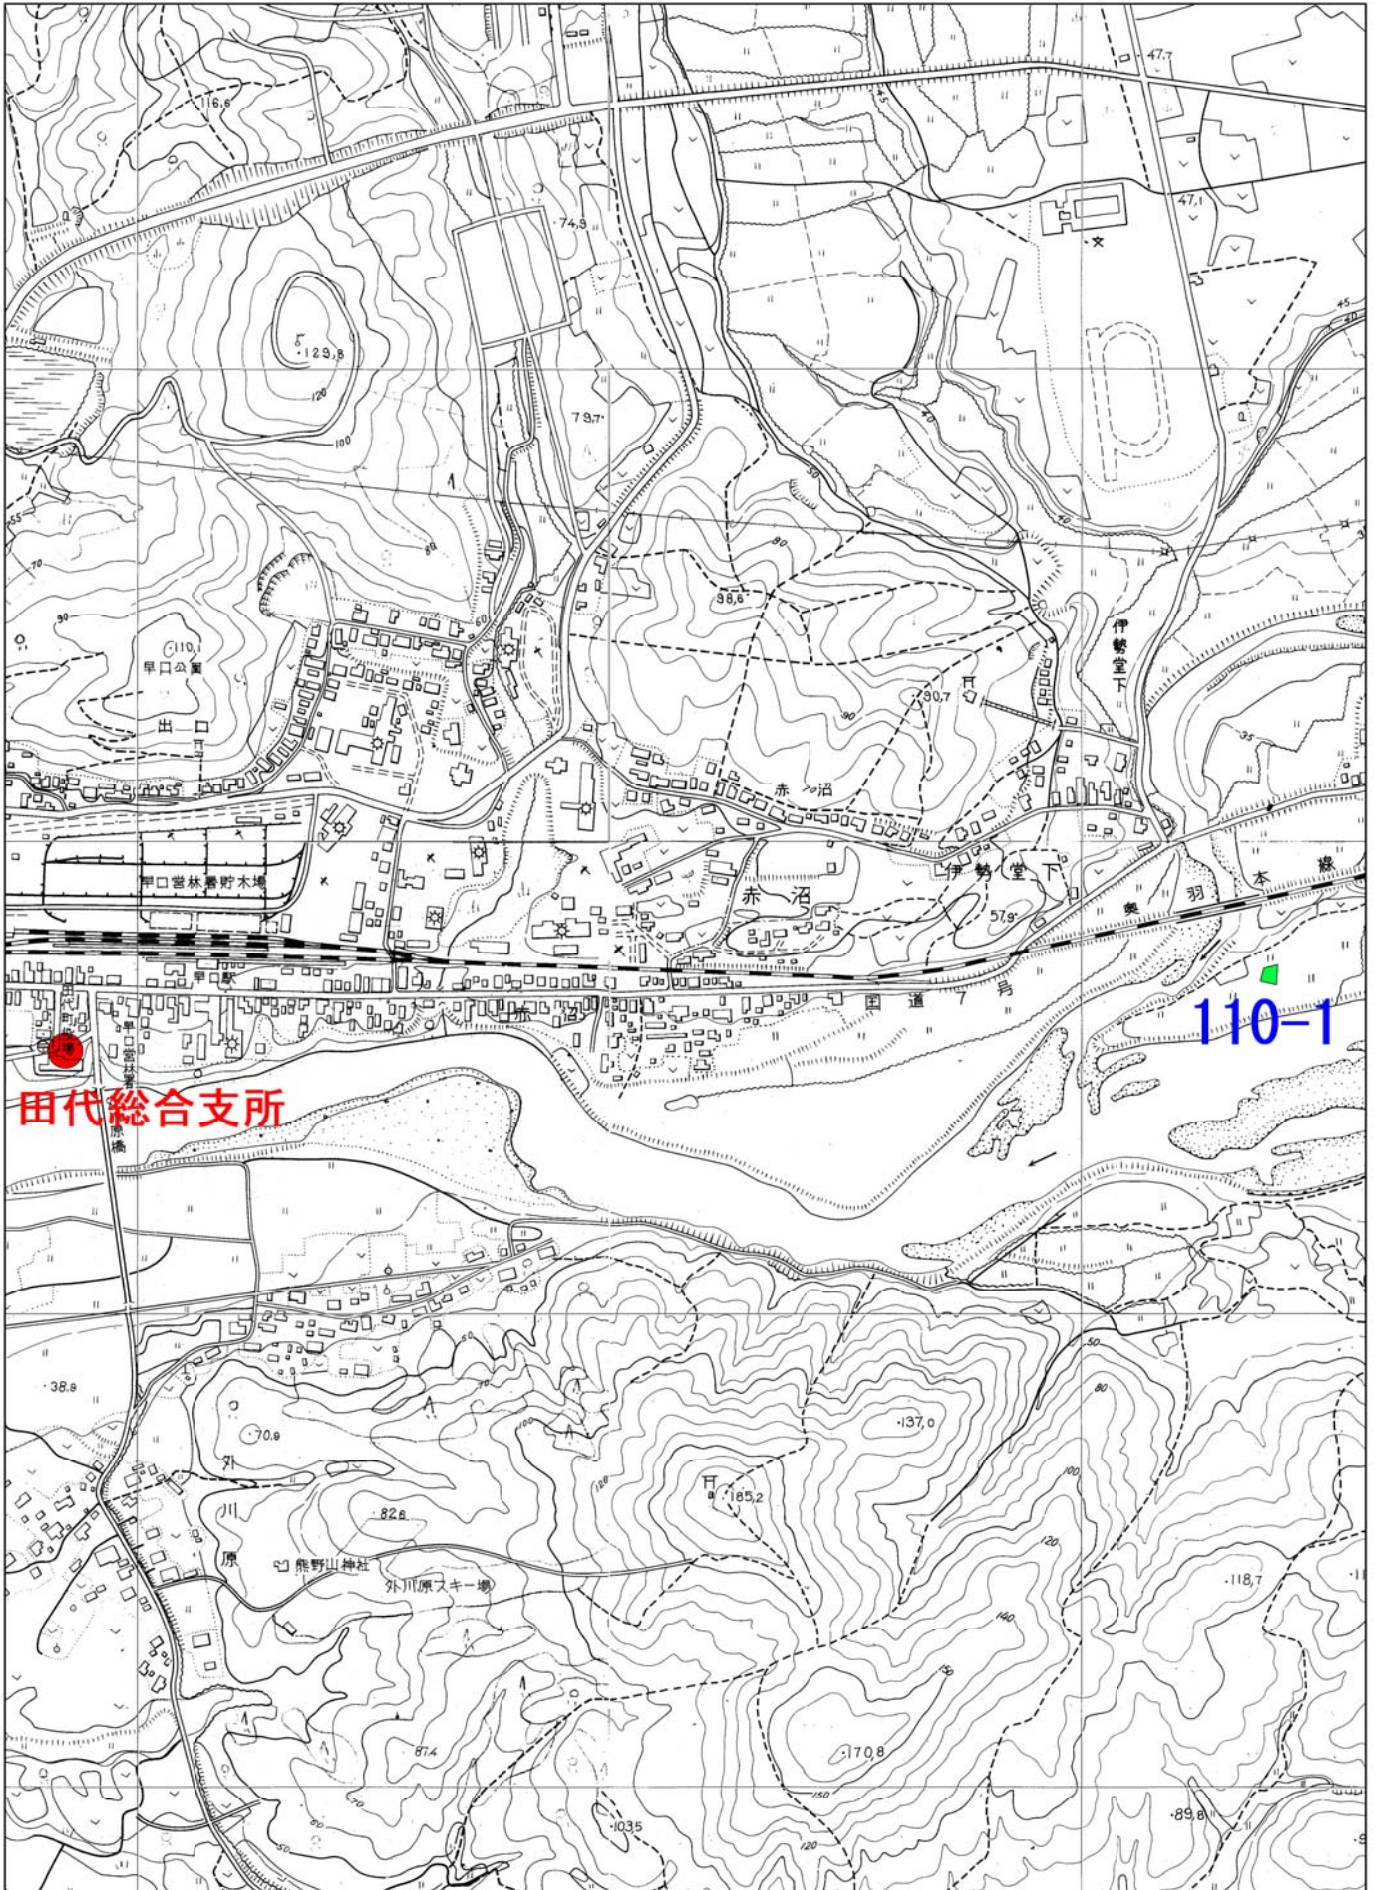

S=1:8000

田代総合支所

110-1

用地図ではないため、正確な位置は示しておりません